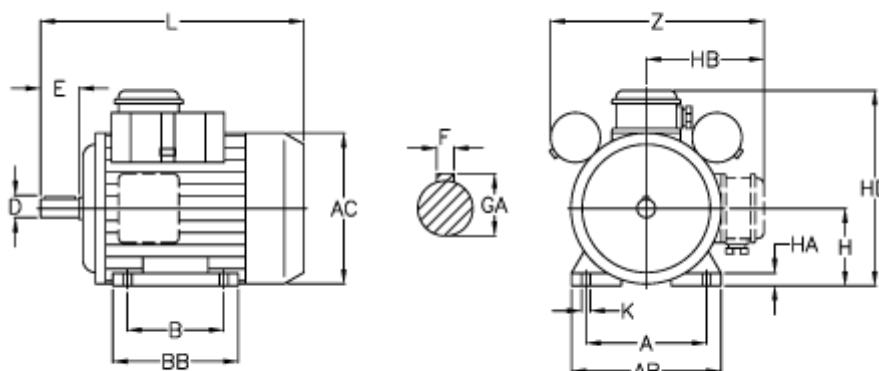

Varenummer: 25012462002  
Beskrivelse: ICME Asynkronmotor MD63 A4 0,12KW  
1400 o/m 1x230 V B3 med start- & driftskondensator

## Mål

A = 100	H = 63
AB = 126	HA = 10
AC = 124	HB = 98
B = 80	K = 7
D = 11	L = 241
E = 23	Z = 170
F = 4	
GA = 12.5	